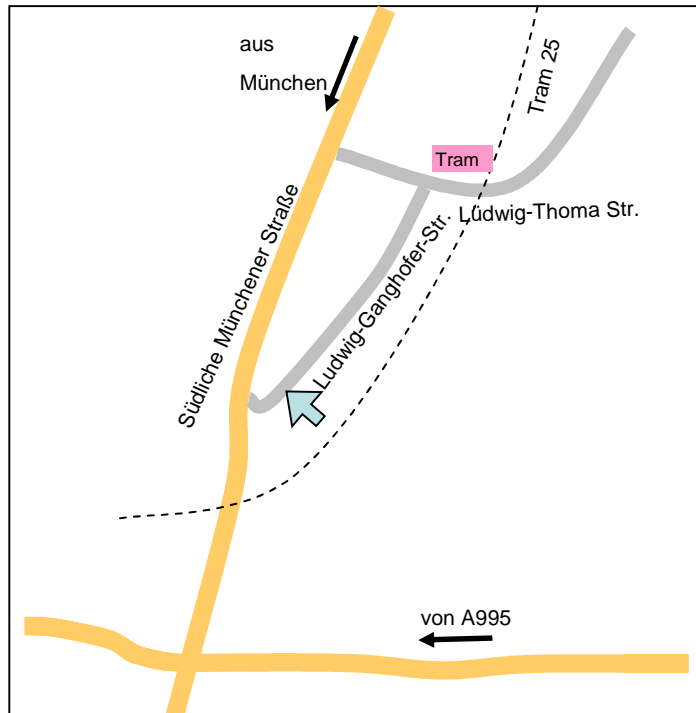

Anfahrtsbeschreibung

Adresse:

ROKOCO GmbH
Ludwig-Ganghofer-Str. 6
82031 Grünwald
Tel: +49-89-6937-7850
Fax: +49-89-6937-7852
www.rokoco.com

Mit öffentlichen Verkehrsmitteln

∅ vom Flughafen München

Vom Münchener Flughafen fahren Sie mit der S-Bahn S8 Richtung Ost-/Hauptbahnhof. Bei der Haltestelle Rosenheimerplatz steigen Sie in die Trambahn Linie 25 Richtung Grünwald um. Sie steigen an der Haltestelle Ludwig-Thoma-Straße aus, gehen nach rechts und nach ca. 40 Metern biegen Sie links in die Ludwig-Ganghofer-Straße ein. Die Gehzeit beträgt knapp 10 min.

∅ vom Hauptbahnhof München

Vom Hauptbahnhof fahren Sie mit der U-Bahn U1 in Richtung Mangfallplatz bis Haltestelle Wettersteinplatz. Am Wettersteinplatz steigen Sie in die Trambahn Linie 25 Richtung Grünwald um. Sie steigen an der Haltestelle Ludwig-Thoma-Straße aus, gehen nach rechts und nach ca. 40 Metern biegen Sie links in die Ludwig-Ganghofer-Straße ein. Die Gehzeit beträgt knapp 10 min.

Mit dem Auto

∅ aus der Stadt

Sie fahren die Grünwalder Straße entlang Richtung Grünwald, die dort in die Südliche Münchener Straße übergeht. In Grünwald biegen Sie nach der AGIP-Tankstelle links in die Ludwig-Ganghofer-Straße ein.

∅ von der Autobahn

Sie kommen von der Autobahn A995 und verlassen diese an der Ausfahrt Oberhaching. Anschließend fahren Sie in Richtung Grünwald. An der großen Kreuzung in Grünwald biegen Sie rechts in die Südliche Münchener Straße und in etwa 600 m fahren Sie nach rechts in die Ludwig-Ganghofer-Straße.